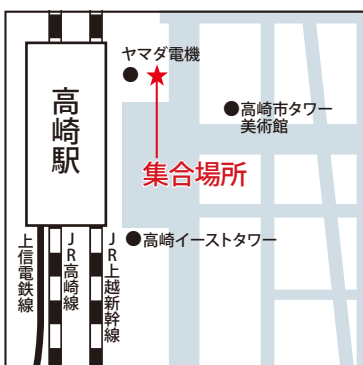

往 路

福島駅西口 貸し切りバスプール /
集合時間 7:45 出発時間 8:00

郡山駅西口 観光バス乗降場 /
集合時間 8:50 出発時間 9:00

郡山駅には添乗員はおりません。集合場所でお待ちください。

水戸駅南口 ホテルテラスザガーデン水戸横 /
集合時間 7:45 出発時間 8:00

常陸太田駅 駅前ロータリー /
集合時間 8:45 出発時間 8:55

常陸太田駅には添乗員はおりません。集合場所でお待ちください。

高崎駅東口 ヤマダ電機本店前 /
集合時間 7:45 出発時間 7:55

東武太田駅北口 /
集合時間 8:50 出発時間 9:00

太田駅に添乗員はおりません。集合場所でお待ちください。

小山駅東口
セブンイレブン前 (白鷲大学本キャンパス前) /
集合時間 8:30 出発時間 8:40

栃木駅北口
ロータリー前 /
集合時間 9:10 出発時間 9:20

栃木駅に添乗員はおりません。集合場所でお待ちください。