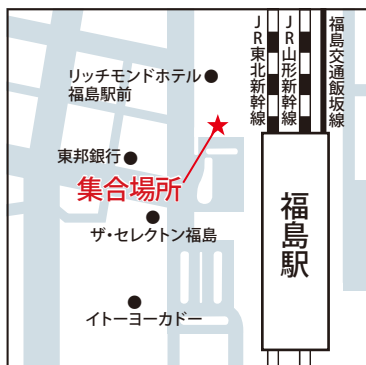

●国際医療福祉大学オープンキャンパスバスツアー 行程一覧

実施日:2024年3月24日(日)

ルート	出発地	経由地①	経由地②	目的地	経由地②	経由地①	帰着地
福島ルート バス会社:福島県北交通	7:45 8:00 福島駅西口 バスプール	8:50 9:00 郡山駅西口 観光バス乗降所	那須高原SA	11:00 15:10 大田原 キャンパス	阿武隈PA	17:00 郡山駅	18:00 福島駅
茨城ルート バス会社:株式会社久信田観光	7:45 8:00 水戸駅南口 ホテルテラスザガーデン水戸横	8:45 8:55 常陸太田駅 駅前ロータリー	道の駅みわ	11:00 15:10 大田原 キャンパス	道の駅みわ	17:20 常陸太田駅 駅前ロータリー	18:10 水戸駅
群馬ルート バス会社:群馬バス	7:45 7:55 高崎駅東口 ヤマダ電機前	8:50 9:00 東武太田駅北口	上河内SA	11:00 15:10 大田原 キャンパス	上河内SA	17:00 東武太田駅北口	17:55 高崎駅東口
栃木ルート バス会社:栃木交通バス	8:30 8:40 小山駅東口 セブンイレブン前	9:10 9:20 栃木駅 北口ロータリー前		11:00 15:10 大田原 キャンパス		16:30 栃木駅	17:00 小山駅

往 路

福島駅西口 貸し切りバスプール /
集合時間 7:45 出発時間 8:00

郡山駅西口 観光バス乗降場 /
集合時間 8:50 出発時間 9:00

郡山駅には添乗員はおりません。集合場所でお待ちください。

水戸駅南口 ホテルテラスザガーデン水戸横 /
集合時間 7:45 出発時間 8:00

常陸太田駅 駅前ロータリー /
集合時間 8:45 出発時間 8:55

常陸太田駅には添乗員はおりません。集合場所でお待ちください。