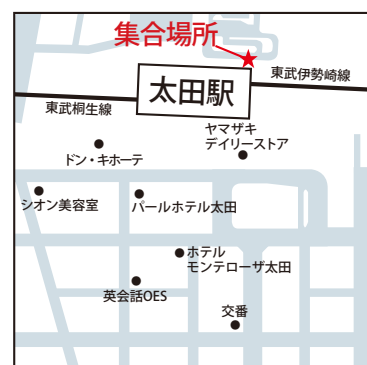

●国際医療福祉大学オープンキャンパスバスツアー 行程一覧

実施日:2024年3月24日(日)

ルート	出発地	経由地①	経由地②	目的地	経由地②	経由地①	帰着地
福島ルート バス会社:福島県北交通	7:45 8:00 福島駅西口 バスプール	8:50 9:00 郡山駅西口 観光バス乗降所	那須高原SA	11:00 15:10 大田原 キャンパス	阿武隈PA	17:00 郡山駅	18:00 福島駅
茨城ルート バス会社:株式会社久信田観光	7:45 8:00 水戸駅南口 ホテルテラスザガーデン水戸横	8:45 8:55 常陸太田駅 駅前ロータリー	道の駅みわ	11:00 15:10 大田原 キャンパス	道の駅みわ	17:20 常陸太田駅 駅前ロータリー	18:10 水戸駅
群馬ルート バス会社:群馬バス	7:45 7:55 高崎駅東口 ヤマダ電機前	8:50 9:00 東武太田駅北口	上河内SA	11:00 15:10 大田原 キャンパス	上河内SA	17:00 東武太田駅北口	17:55 高崎駅東口
栃木ルート バス会社:栃木交通バス	8:30 8:40 小山駅東口 セブンイレブン前	9:10 9:20 栃木駅 北口ロータリー前		11:00 15:10 大田原 キャンパス		16:30 栃木駅	17:00 小山駅

往 路

福島駅西口 貸し切りバスプール /
集合時間 7:45 出発時間 8:00

郡山駅西口 観光バス乗降場 /
集合時間 8:50 出発時間 9:00

郡山駅には添乗員はおりません。集合場所でお待ちください。

水戸駅南口 ホテルテラスザガーデン水戸横 /
集合時間 7:45 出発時間 8:00

常陸太田駅 駅前ロータリー /
集合時間 8:45 出発時間 8:55

常陸太田駅には添乗員はおりません。集合場所でお待ちください。

高崎駅東口 ヤマダ電機本店前 /
集合時間 7:45 出発時間 7:55

東武太田駅北口 /
集合時間 8:50 出発時間 9:00

太田駅に添乗員はおりません。集合場所でお待ちください。

小山駅東口
セブンイレブン前 (白鷲大学本キャンパス前) /
集合時間 8:30 出発時間 8:40

栃木駅北口
ロータリー前 /
集合時間 9:10 出発時間 9:20

栃木駅に添乗員はおりません。集合場所でお待ちください。