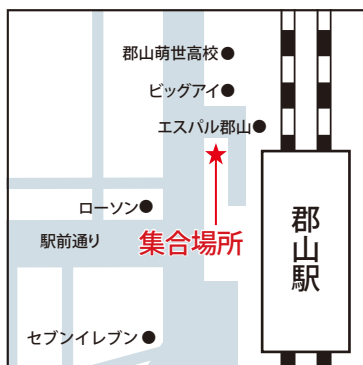

●国際医療福祉大学オープンキャンパスバスツアー 行程一覧

実施日:2024年3月24日(日)

ルート	出発地	経由地①	経由地②	目的地	経由地②	経由地①	帰着地
福島ルート バス会社:福島県北交通	7:45 8:00 福島駅西口 バスプール	8:50 9:00 郡山駅西口 観光バス乗降所	那須高原SA	11:00 15:10 大田原 キャンパス	阿武隈PA	17:00 郡山駅	18:00 福島駅
茨城ルート バス会社:株式会社久信田観光	7:45 8:00 水戸駅南口 ホテルテラスザガーデン水戸横	8:45 8:55 常陸太田駅 駅前ロータリー	道の駅みわ	11:00 15:10 大田原 キャンパス	道の駅みわ	17:20 常陸太田駅 駅前ロータリー	18:10 水戸駅
群馬ルート バス会社:群馬バス	7:45 7:55 高崎駅東口 ヤマダ電機前	8:50 9:00 東武太田駅北口	上河内SA	11:00 15:10 大田原 キャンパス	上河内SA	17:00 東武太田駅北口	17:55 高崎駅東口
栃木ルート バス会社:栃木交通バス	8:30 8:40 小山駅東口 セブンイレブン前	9:10 9:20 栃木駅 北口ロータリー前		11:00 15:10 大田原 キャンパス		16:30 栃木駅	17:00 小山駅

往 路

福島駅西口 貸し切りバスプール /
集合時間 7:45 出発時間 8:00

郡山駅西口 観光バス乗降場 /
集合時間 8:50 出発時間 9:00

郡山駅には添乗員はおりません。集合場所でお待ちください。

水戸駅南口 ホテルテラスザガーデン水戸横 /
集合時間 7:45 出発時間 8:00

常陸太田駅 駅前ロータリー /
集合時間 8:45 出発時間 8:55

常陸太田駅には添乗員はおりません。集合場所でお待ちください。