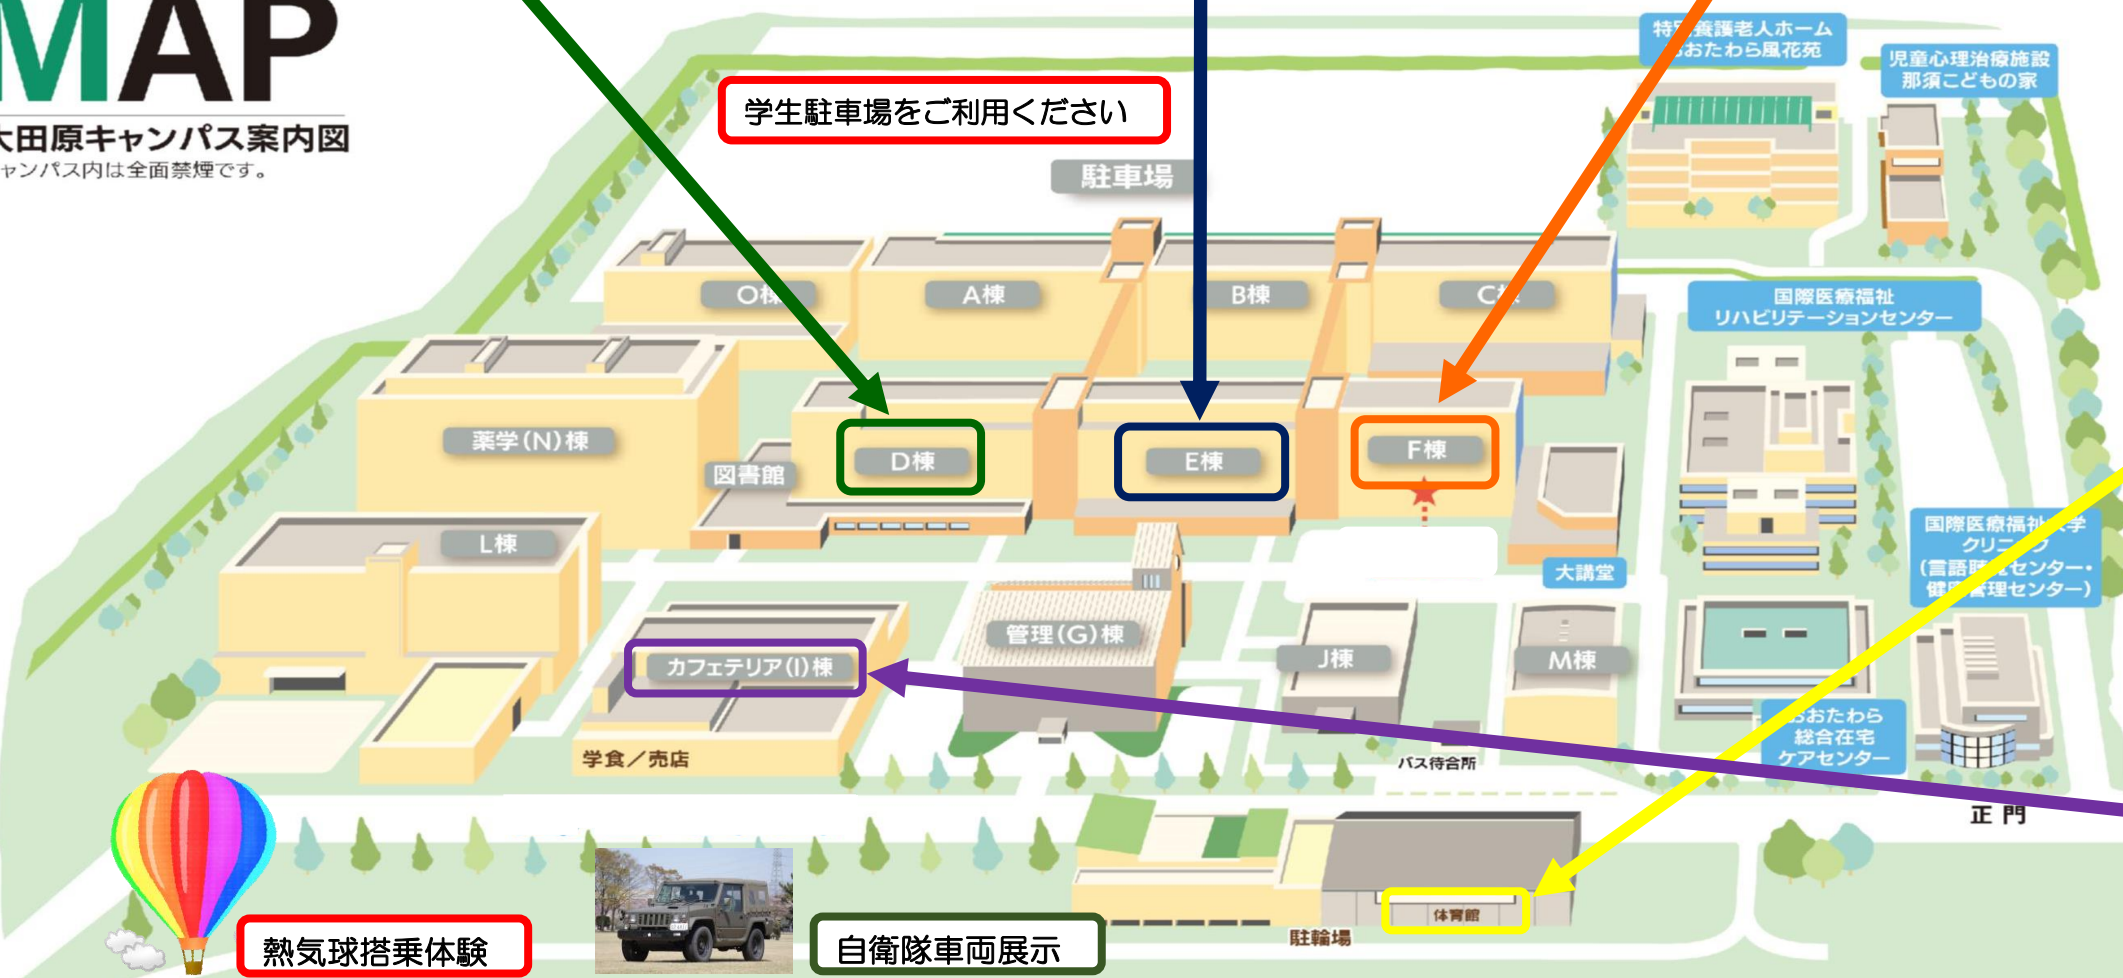

D棟

2階	団体	内容
D203	医療福祉・マネジメント学科	フリーマーケット
D204	青年海外協力協会	青年海外協力隊活動報告展示
D205	ウィメンズヘルスカフェ	女性向け相談・骨盤体操
D206	PCCラボ (薬学部)	草木染体験 軟膏づくり
3階		
D302	大田原女子高校 イラスト部	作品展
D303	大田原女子高校 書道部	作品展
D304	大田原高校 写真部	写真展
D305	ケーキ食べたい!	動物写真展
	湯元のスイッチ	イラスト作品展
D306	写真部	写真展
	天文部	天体写真展

E棟

2階	団体	内容
E201	作業療法学科	メイドカフェ
E202・3	裏千家茶道部	お抹茶体験
E204	オレンジカフェ	カフェ ポッチャ体験
3階		
E305・306	入試広報室	進学イベント (個別相談会・入試説明会)

F棟

	団体	内容
F101	8日 (日) 13:00~	記念講演会
F201	言語聴覚学科&スラオ	作品展示会

体育館

7日 (土)	
9:10~	軽音楽部
11:30	
14:30~	大田原市民吹奏楽団
15:30	
17:00~	劇団 ENCORE
17:50	
18:00~	軽音楽部
19:05	
8日 (日)	
11:20~	軽音楽部
15:05	
16:00~	ヲタ芸サークル ルテオ
16:20	

カフェテリア2階

7日 (土)	
9:30~	JAZZ研究部
13:30~	
8日 (日)	
9:55~	箏曲部

CAMPUS MAP

大田原キャンパス案内図
キャンパス内は全面禁煙です。

10月7日	団体・内容
9:00~	開会式・男女装コンテストPR
9:15~	KDC (K-POPダンス)
9:45~	I.D.C (5種類のダンス)
10:45~	75mix (アカペラ)
11:30~	お笑いLIVE
12:40~	のど自慢 (予選)
14:45~	JAZZ研究部 (ジャズ)
15:35~	まふ様、ワイは気づいてしまった
16:05~	RICHMOND KIDS
16:35~	BOES
17:00~	ヒルノミ
17:25~	A t Traffic Cyte
18:05~	Sugar
18:40~	ふぉーみり
19:05~	PTライブ
20:35~	男女装結果発表

模擬店 エリア

① ソフトテニス部 (7日のみ)
スムージー

1

② 学生会
ラムネ

2

③ 総務省 (行政相談)

④ あおぞら (7日のみ)
防災グッズ展示 等

3